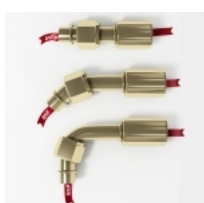

Złącze o-ring żeńskie R134 z tuleją

Złącze stożek SAE R134 żeńskie

Złącze stożek SAE R134 żeńskie z tuleją

Złącze o-ring męskie

Złącze stożek SAE męskie

Złącze springlock

Złącze springlock z tuleją

Złącze stalowe o-ring żeńskie z tuleją

Złącze stalowe o-ring żeńskie R134 z tuleją

Złącze bez gwintu

Złącze bez gwintu R134

Złącze do lutowania

Złącze do lutowania do wewnątrz

Złącze bez gwintu z tuleją

Złącze bez gwintu R134 z tuleją

Tuleje do węży cienkościennych