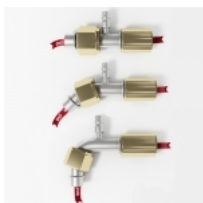

Do klimatyzacji

Skontaktuj się z handlowcem

508 154 690

502 153 901

Złącze o-ring żeńskie

Złącze o-ring żeńskie z tuleją

Złącze stożek SAE żeńskie

Złącze o-ring żeńskie R134

Złącze o-ring żeńskie R134 z tuleją

Złącze stożek SAE R134 żeńskie

Złącze stożek SAE R134 żeńskie z tuleją

Złącze o-ring męskie

Złącze stożek SAE męskie

Złącze springlock

Złącze springlock z tuleją

Złącze stalowe o-ring żeńskie z tuleją

Złącze stalowe o-ring żeńskie R134 z tuleją

Złącze bez gwintu

Złącze bez gwintu R134

Złącze do lutowania

Złącze do lutowania do wewnątrz

Złącze bez gwintu z tuleją

Złącze bez gwintu R134 z tuleją

Tuleje do węży cienkościennych